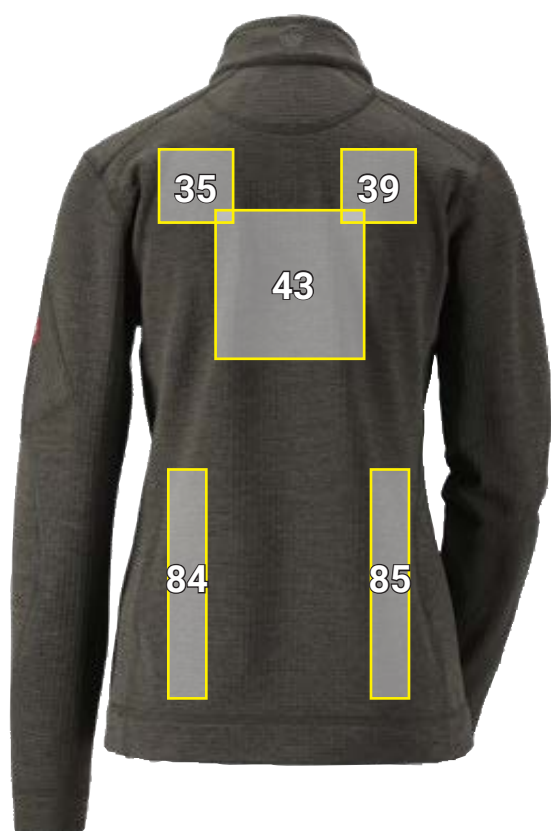

BLUZA TROYER CLIMACELL E.S.DYNASHIELD, DAMSKA*

Propozycja umiejscowienia Bluza Troyer climacell e.s.dynashield, damska		Wymiary standardowe (szerokość x wysokość w cm)		
Nr	Umiejscowienie	Haft bezpo- średni	Emblemat haftowany	Nadruk trans- ferowy
35	Lewa łopatka	10 x 4,5	10 x 10	10 x 10
39	Prawa łopatka	10 x 4,5	10 x 10	10 x 10
43	Centralnie na plecach	20 x 10	20 x 10	20 x 20
84	Na plecach, z boku po lewej stronie	3 x 22	—	5 x 30
85	Na plecach, z boku po prawej stronie	3 x 22	—	5 x 30
88	Lewa pierś nad szwem	10 x 2	10 x 2	10 x 2
96	Prawa pierś nad szwem	10 x 2	10 x 2	10 x 2

*Kolor przykładowy/Wykonanie oznakowania jest możliwe na artykułach we wszystkich kolorach!
Ilustracja ma jedynie charakter poglądowy.