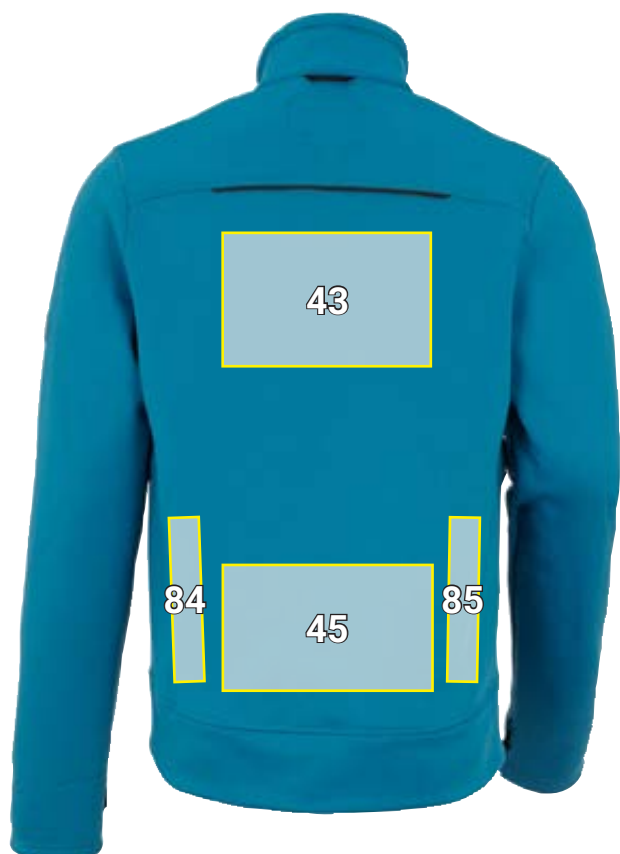

KURTKA FUNKCYJNA 3 W 1 E.S.VISION, MĘSKA (KURTKA ZEWNĘTRZNA)*

Propozycja umiejscowienia Kurtka funkcyjna 3 w 1 e.s.vision, męska (kurtka zewnętrzna)		Wymiary standardowe (szerokość x wysokość w cm)
Nr	Umiejscowienie	Nadruk transferowy
26	Prawe ramię	10 x 4,5
43	Centralnie na plecach ^{a)}	30 x 20
45	Centralnie nad obszyciem/ściągnaczem	25 x 15
113	Lewa pierś pod szwem	10 x 10

^{a)}Umiejscowienie jest zakryte przez kaptur.

*Kolor przykładowy/Wykonanie oznakowania jest możliwe na artykułach we wszystkich kolorach!
Ilustracja ma jedynie charakter poglądowy.

KURTKA FUNKCYJNA 3 W 1 E.S.VISION, MĘSKA (KURTKA WEWNĘTRZNA)*

Propozycja umiejscowienia Kurtka funkcyjna 3 w 1 e.s.vision, męska (kurtka wewnętrzna)		Wymiary standardowe (szerokość x wysokość w cm)			
Nr	Umiejscowienie	Haft bezpo- średni	Emblemat haftowany	Nadruk transferowy	Grawerunek laserowy ^{A)}
1	Lewa pierś	10 x 8	10 x 5	10 x 8	Indywidualne umiejscowienie, możliwe również na zamkach błyskawicz- nych i szwach
10	Nad obszyciem/ściągnaczem po lewej stronie	—	8 x 5	8 x 5	
16	Prawa pierś	10 x 8	10 x 5	10 x 8	
25	Nad obszyciem/ściągnaczem po prawej stronie	—	8 x 5	8 x 5	
43	Centralnie na plecach	25 x 15	25 x 15	30 x 20	
45	Centralnie na plecach nad obszyciem/ ściągnaczem	25 x 15	20 x 3	25 x 15	
84	Na plecach, z boku po lewej stronie	3 x 22	—	5 x 22	
85	Na plecach, z boku po prawej stronie	3 x 22	—	5 x 22	