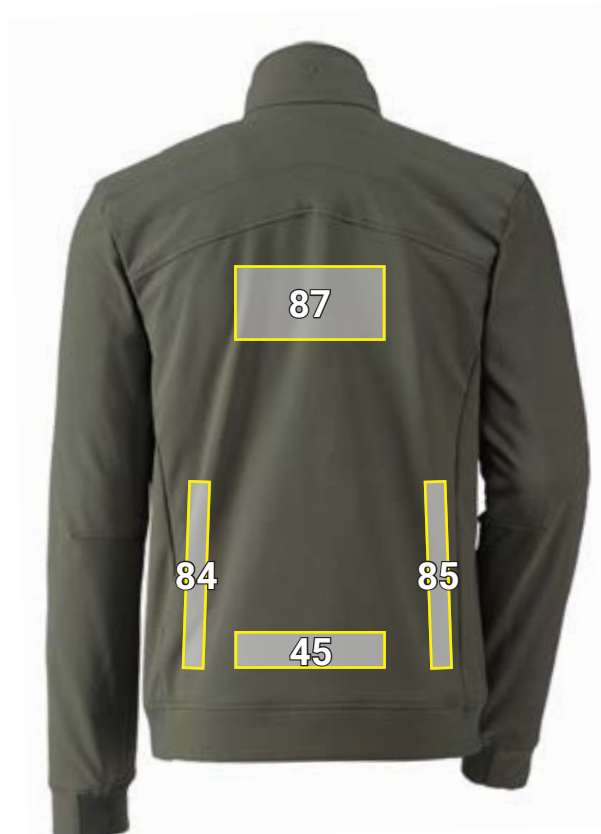

KURTKA SHELLLOFT E.S.DYNASHIELD*

Propozycja umiejscowienia Kurtka shellloft e.s.dynashield		Wymiary standardowe (szerokość x wysokość w cm)		
Nr	Umiejscowienie	Haft bezpo- średni	Emblemat haftowany	Nadruk trans- ferowy
2	Kieszka na lewej piersi	—	—	8 x 10
45	Centralnie na plecach nad obszyciem/ścią- gaczem	22 x 3	—	20 x 5
84	Na plecach, z boku po lewej stronie	3 x 22	—	5 x 25
85	Na plecach, z boku po prawej stronie	3 x 22	—	5 x 25
87	Centralnie na plecach pod karczkiem / szwem	20 x 10	20 x 10	20 x 20
95	Prawa pierś pod szwem	10 x 4,5	10 x 5	10 x 10

*Kolor przykładowy/Wykonanie oznakowania jest możliwe na artykułach we wszystkich kolorach!
Ilustracja ma jedynie charakter poglądowy.