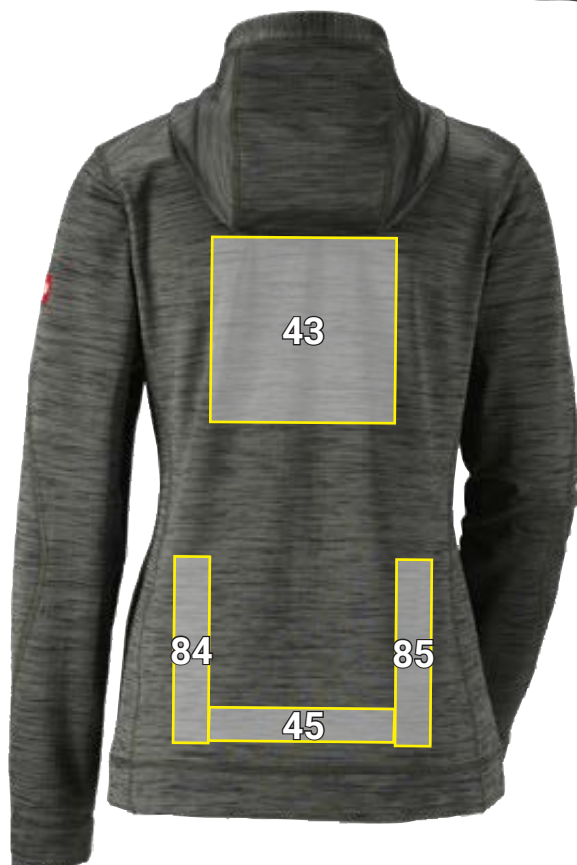

KURTKA Z KAPTUREM ISOCELL E.S.DYNASHIELD, DAMSKA*

Propozycja umiejscowienia Kurtka z kapturem isocell e.s.dynashield, damska		Wymiary standardowe (szerokość x wysokość w cm)		
Nr	Umiejscowienie	Haft bezpo- średni	Emblemat haftowany	Nadruk trans- ferowy
26	Prawe ramię	—	8 x 8	—
43	Centralnie na plecach ^{a)}	20 x 10	—	25 x 25
45	Centralnie na plecach nad obszyciem/ścią- gaczem	22 x 3	—	25 x 5
84	Na plecach, z boku po lewej stronie	3 x 22	—	5 x 25
85	Na plecach, z boku po prawej stronie	3 x 22	—	5 x 25

^{a)}Umiejscowienie jest zakryte przez kaptur.

*Kolor przykładowy/Wykonanie oznakowania jest możliwe na artykułach we wszystkich kolorach!
Ilustracja ma jedynie charakter poglądowy.