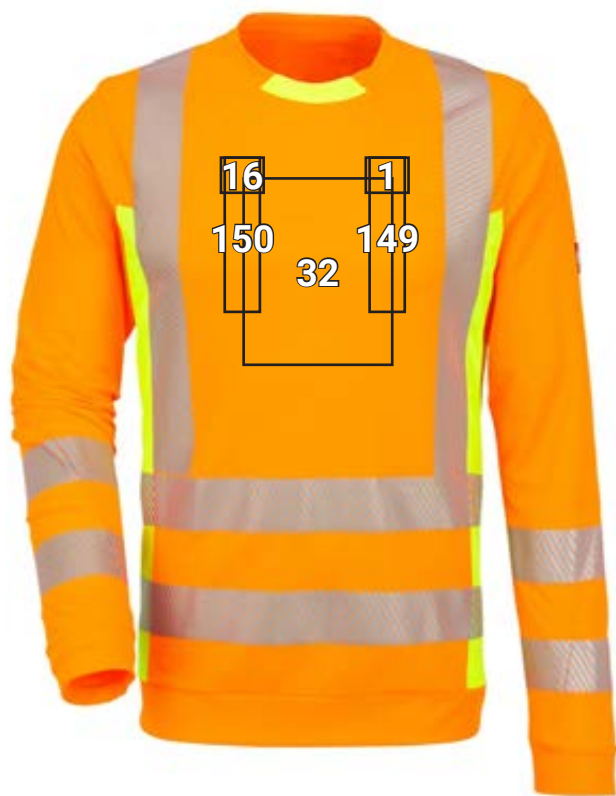

BLUZKA FUNKCYJNA OSTRZ. DŁ. RĘKAW E.S.MOTION 2020*

Propozycja umiejscowienia Bluzka funkcyjna ostrz. dł. rękaw e.s.motion 2020		Wymiary standardowe (szerokość x wysokość w cm)				
Nr	Umiejscowienie	Haft bezpo- średni	Emblemat haftowany	Nadruk transferowy	Nadruk transferowy w kolorze sygnałowym ^{a)}	Sitodruk (maks. 4-ko- lorowy)
1	Lewa pierś	6 x 5	6 x 5	6 x 5	6 x 5	6 x 5
16	Prawa pierś	6 x 5	6 x 5	6 x 5	6 x 5	6 x 5
26	Prawe ramię	—	—	**	**	**
32	Centralnie na piersi	—	—	**	**	**
43	Centralnie na plecach	10 x 4	10 x 4	10 x 4	10 x 4	10 x 4
44	Centralnie na karku	—	—	**	**	**
149	Pionowo na lewej piersi	—	—	**	**	**
150	Pionowo na prawej piersi	—	—	**	**	**

^{a)} Kolory sygnałowe: żółty, pomarańczowy, czerwony
^{**} To umiejscowienie jest możliwe od rozmiaru L

*Kolor przykładowy/Wykonanie oznakowania jest możliwe na artykułach we wszystkich kolorach!
 Ilustracja ma jedynie charakter poglądowy.

Wyświetlane miejsca docelowe są certyfikowanymi obszarami, które zostały określone na podstawie najmniejszego rozmiaru.