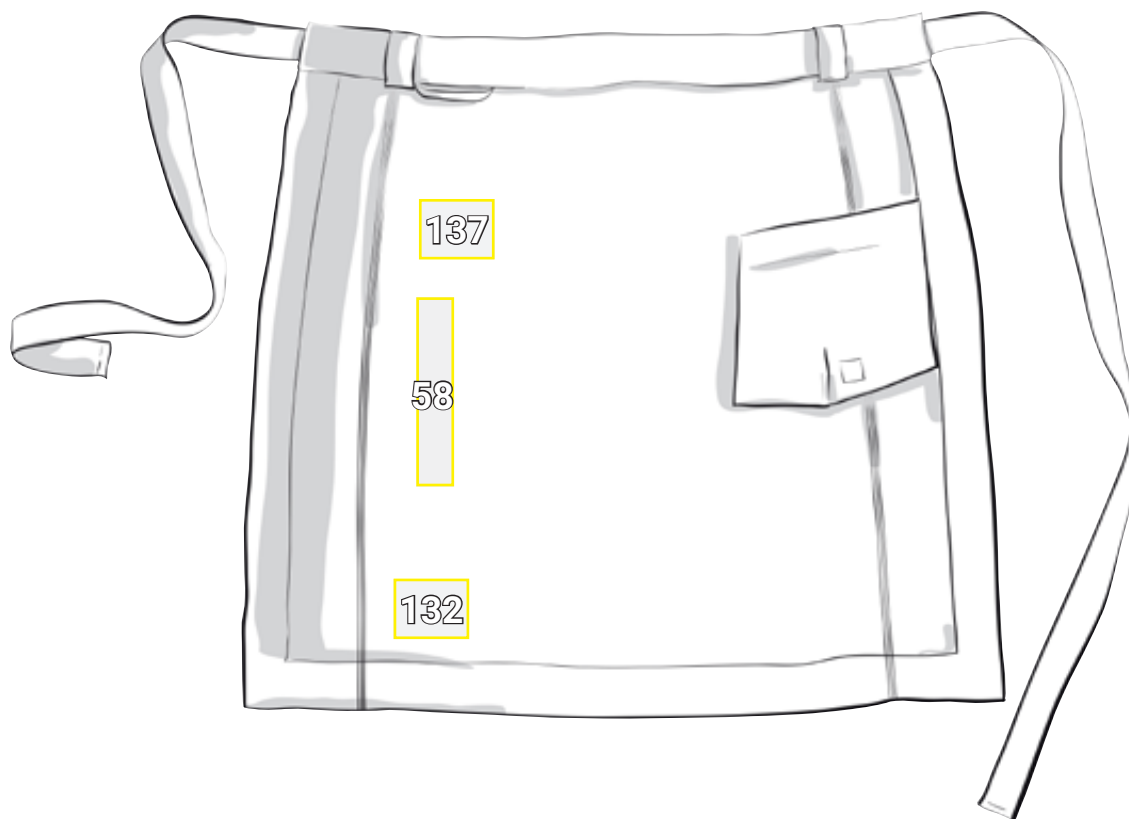

FARTUCH KELNERSKI E.S.FUSION, MĘSKI*

Propozycja umiejscowienia Fartuch kelnerski e.s.fusion, męski		Wymiary standardowe (szerokość x wysokość w cm)			
Nr	Umiejscowienie	Haft bezpo- średni	Emblemat haftowany	Nadruk trans- ferowy	Sitodruk
58	Pionowo na prawym udzie	10 x 30	—	10 x 30	10 x 30
132	Prawa nogawka nad obszyciem, po lewej stronie szwu	10 x 8	10 x 10	10 x 10	10 x 10
137	Na prawym udzie, na wysokości kieszeni spodni	10 x 8	10 x 10	10 x 10	10 x 10

*Kolor przykładowy/Wykonanie oznakowania jest możliwe na artykułach we wszystkich kolorach!
Ilustracja ma jedynie charakter poglądowy.