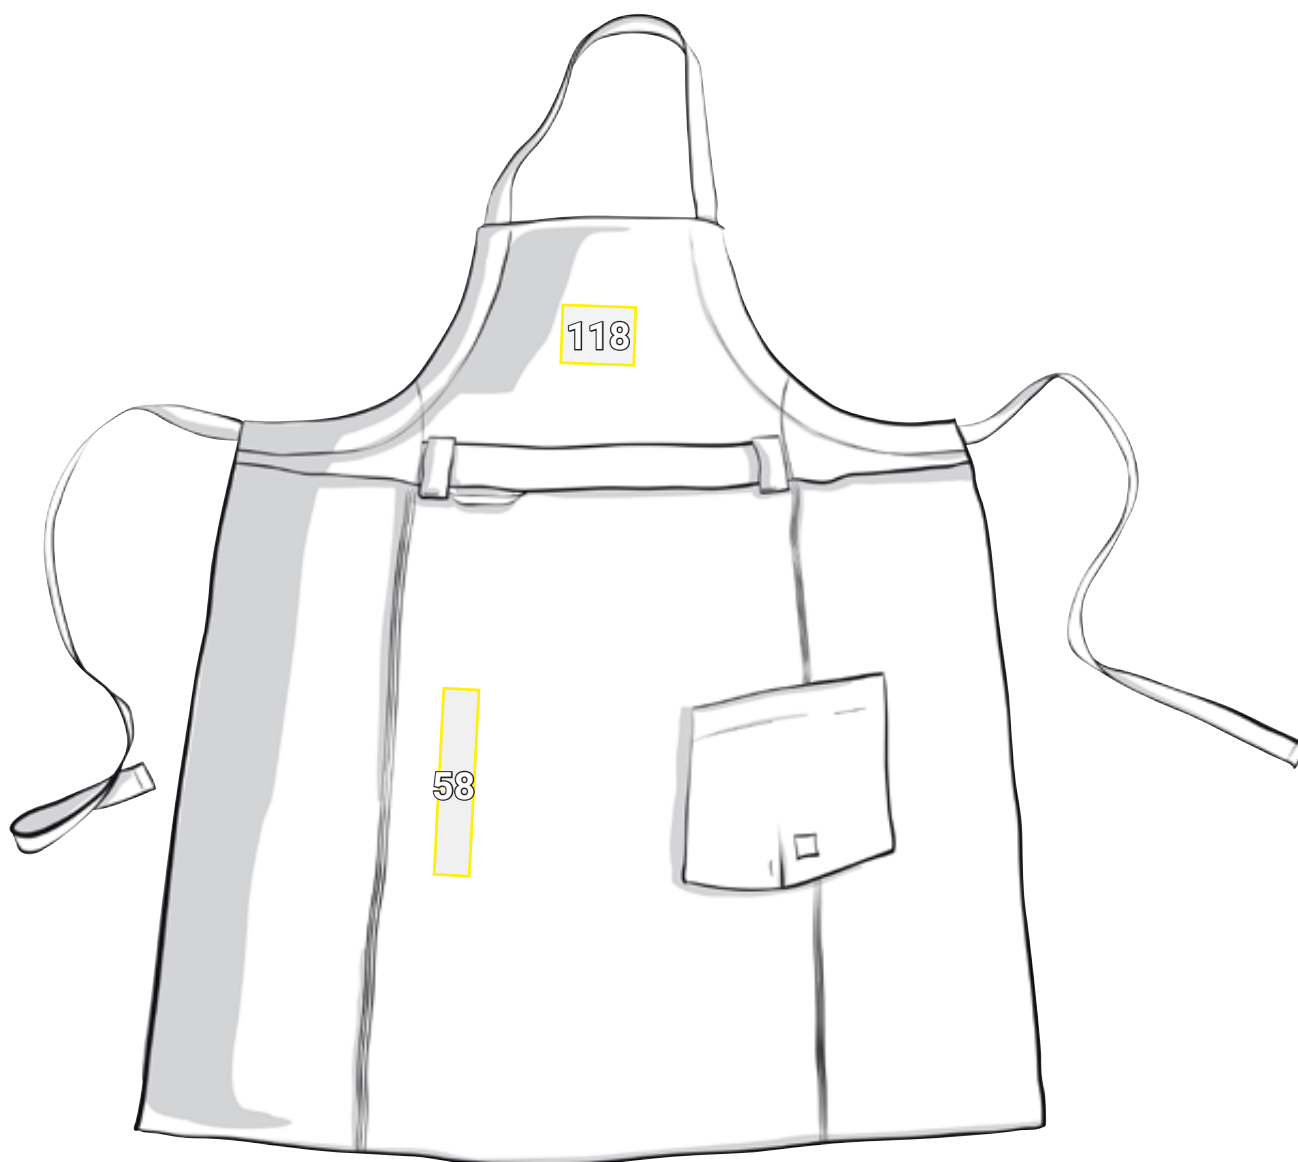

FARTUCH PRZEDNI E.S.FUSION, MĘSKI*

Propozycja umiejscowienia Fartuch przedni e.s.fusion, męski		Wymiary standardowe (szerokość x wysokość w cm)			
Nr	Umiejscowienie	Haft bezpo- średni	Emblemat haftowany	Nadruk trans- ferowy	Sitodruk
58	Pionowo na prawym udzie	3 x 22	—	10 x 30	10 x 30
118	Centralnie na karczku z przodu	10 x 8	10 x 10	10 x 10	10 x 10

*Kolor przykładowy/Wykonanie oznakowania jest możliwe na artykułach we wszystkich kolorach!
Ilustracja ma jedynie charakter poglądowy.