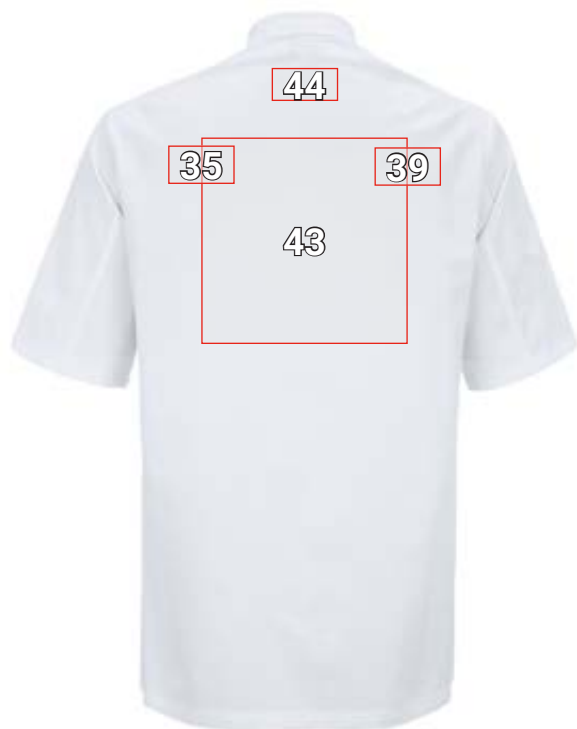

BLUZA KUCHARSKA BILBAO*

Nr	Umiejscowienie	Wymiary standardowe (szerokość x wysokość w cm)			
		Haft bezpo-średni	Emblemat haftowany	Nadruk trans-ferowy	Sitodruk (odporne na pra-nie w wysokiej temp.)
4	Nad kieszenią na lewej piersi	10 x 4,5	10 x 5	10 x 5	—
11	Lewe ramię	—	10 x 5	10 x 5	10 x 5
15	Lewy kołnierz	10 x 2	—	10 x 2	—
16	Prawa pierś	10 x 4,5	10 x 8	10 x 8	10 x 8
26	Prawe ramię	—	10 x 5	10 x 5	10 x 5
30	Prawy kołnierz	10 x 2	—	10 x 2	—
32	Centralnie na piersi	10 x 4,5	—	10 x 5	—
35	Lewa łopatka	10 x 4,5	—	10 x 5	—
39	Prawa łopatka	10 x 4,5	—	10 x 5	—
43	Centralnie na plecach	30 x 13	30 x 10	30 x 30	30 x 30
44	Centralnie na karku	10 x 4,5	—	10 x 5	—

*Kolor przykładowy/Wykonanie oznakowania jest możliwe na artykułach we wszystkich kolorach!
Ilustracja ma jedynie charakter poglądowy.